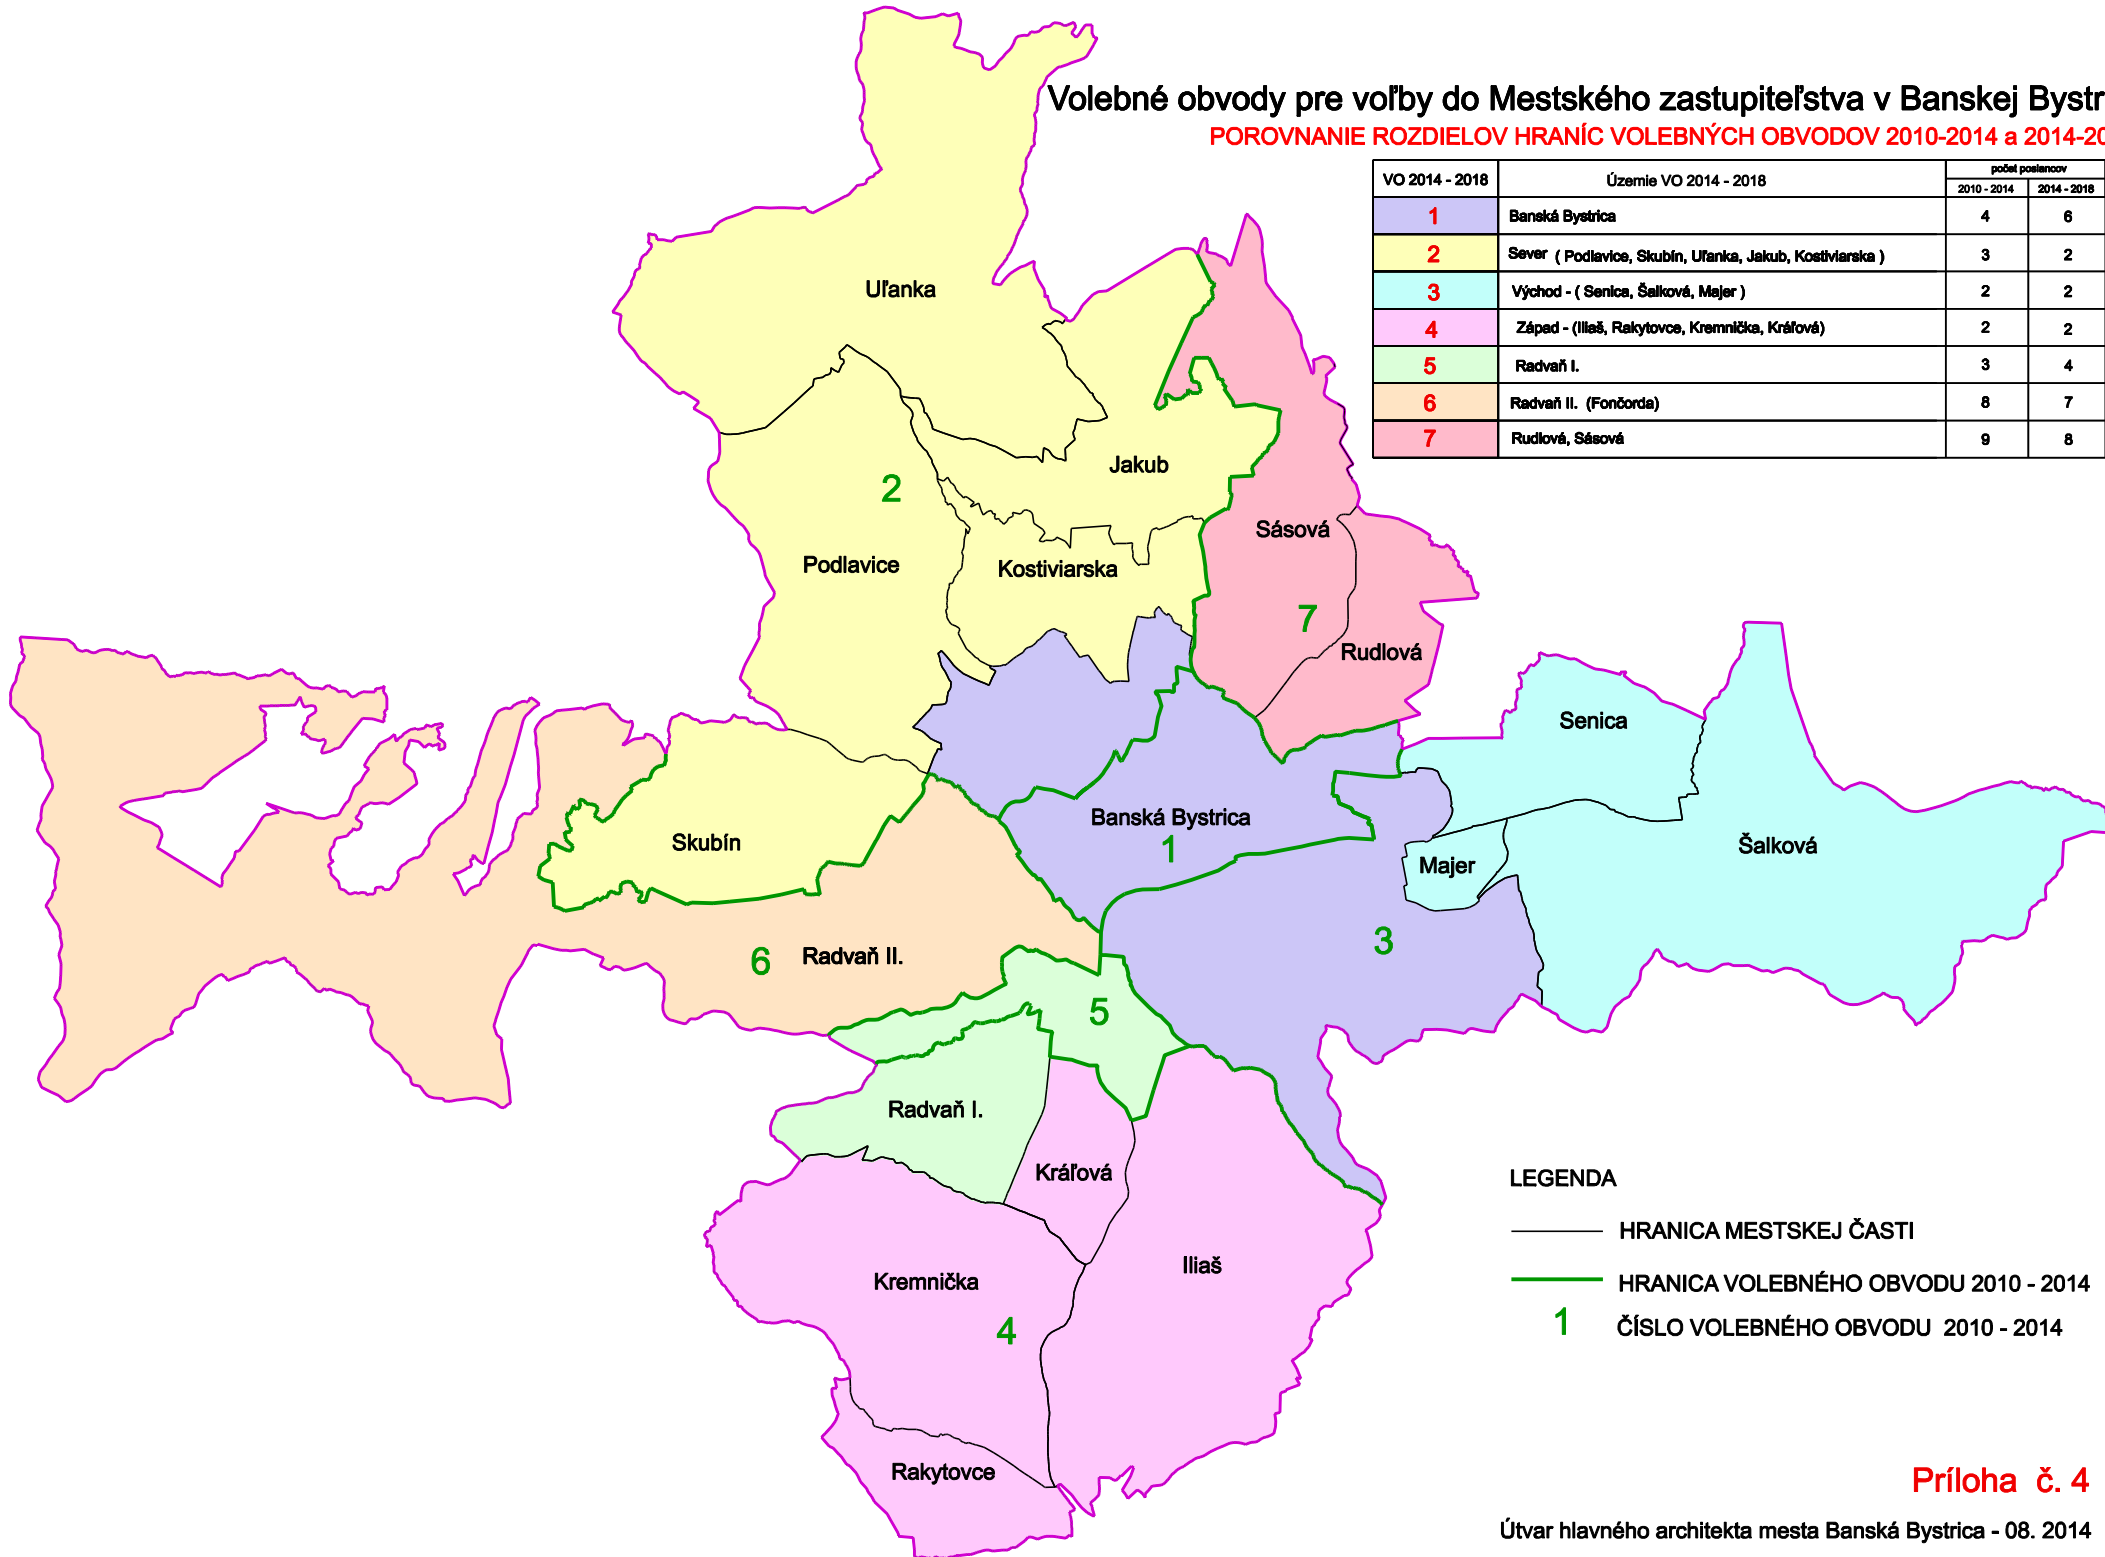

# Volebné obvody pre voľby do Mestského zastupiteľstva v Banskej Bystrici

## POROVNANIE ROZDIELOV HRANÍC VOLEBNÝCH OBLVODOV 2010-2014 a 2014-2018

VO 2014 - 2018	Územie VO 2014 - 2018	počet poslancov	
		2010 - 2014	2014 - 2018
1	Banská Bystrica	4	6
2	Sever ( Podlavice, Skubín, Ufanka, Jakub, Kostiviarska )	3	2
3	Východ - ( Senica, Šalková, Majer )	2	2
4	Západ - ( Iľaš, Rakytovce, Kremnička, Kráľová )	2	2
5	Radvaň I.	3	4
6	Radvaň II. ( Fončorda )	8	7
7	Rudlová, Sásová	9	8

### LEGENDA

- HRANICA MESTSKEJ ČASTI
- HRANICA VOLEBNÉHO OBLVODU 2010 - 2014
- 1 ČÍSLO VOLEBNÉHO OBLVODU 2010 - 2014