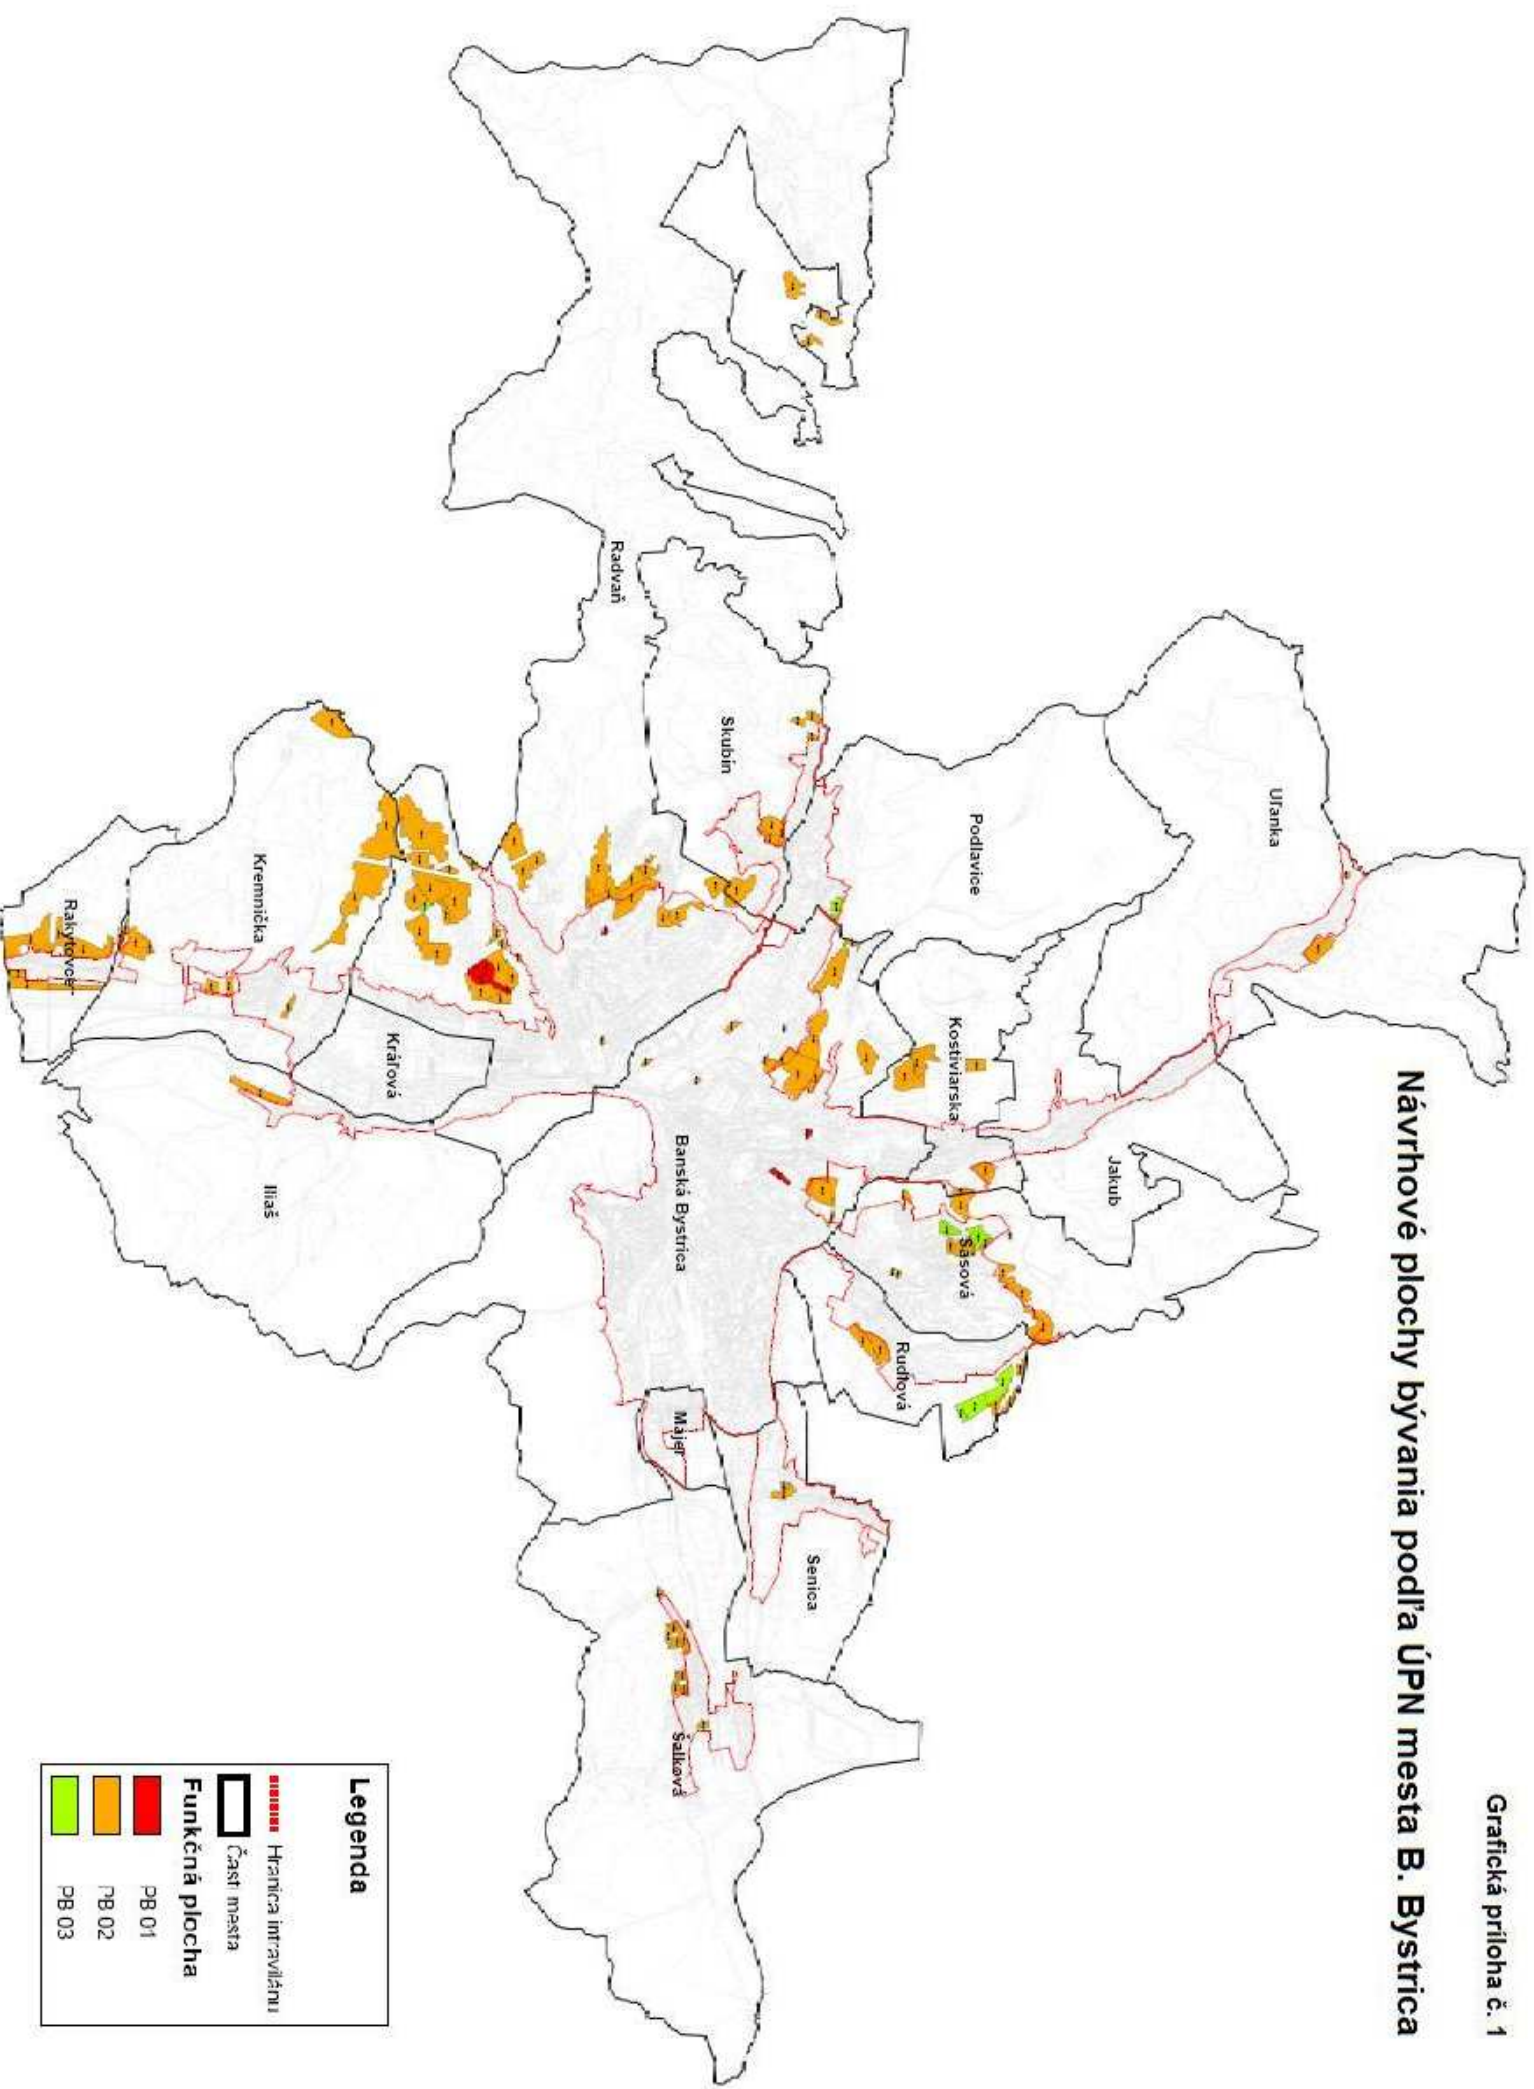

Návrhové plochy bývania podľa ÚPN mesta B. Bystrica

Legenda	
	Hranica intravilánu
	Časť mesta
Funkčná plocha	
	PB 01
	PB 02
	PB 03