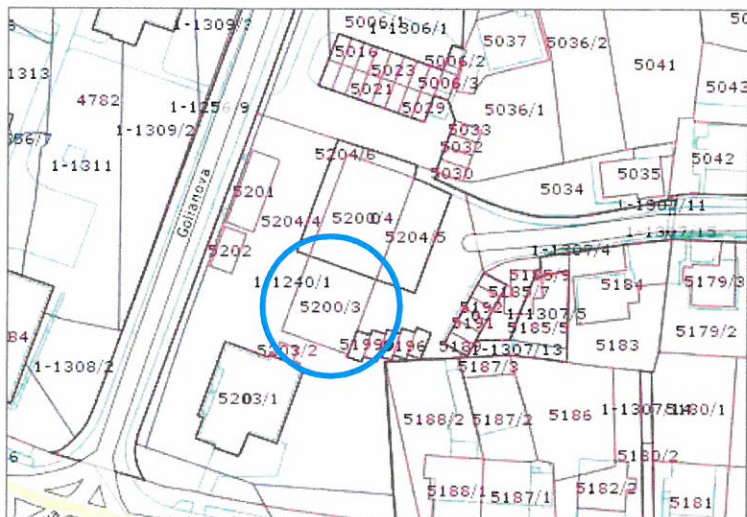

Žiadateľ: STEFE Banská Bystrica, a.s.

**PRÍLOHA 208/2013
č.3**

výrez z katastrálnej mapy Banská Bystrica

výrez z ÚPN-A Banská Bystrica