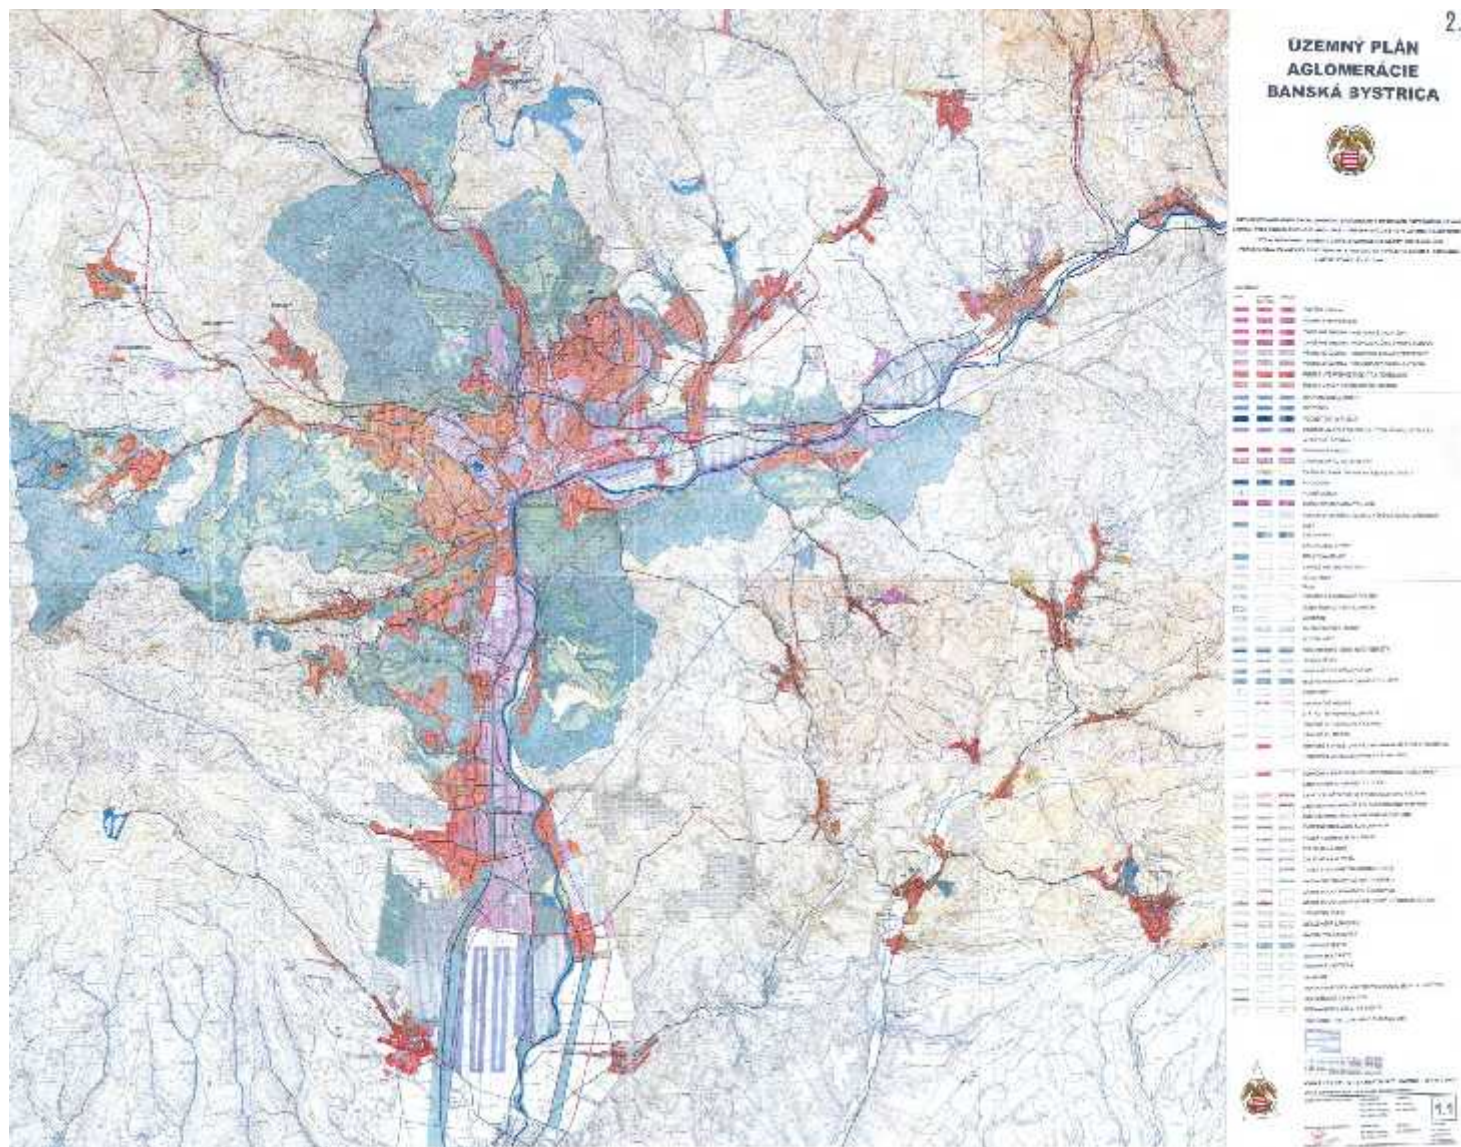

Obr. A.2.1-1 Územný plán aglomerácie Banská Bystrica (stav k 23.10.2001)

Zdroj: ÚHA mesta Banská Bystrica, október 2001