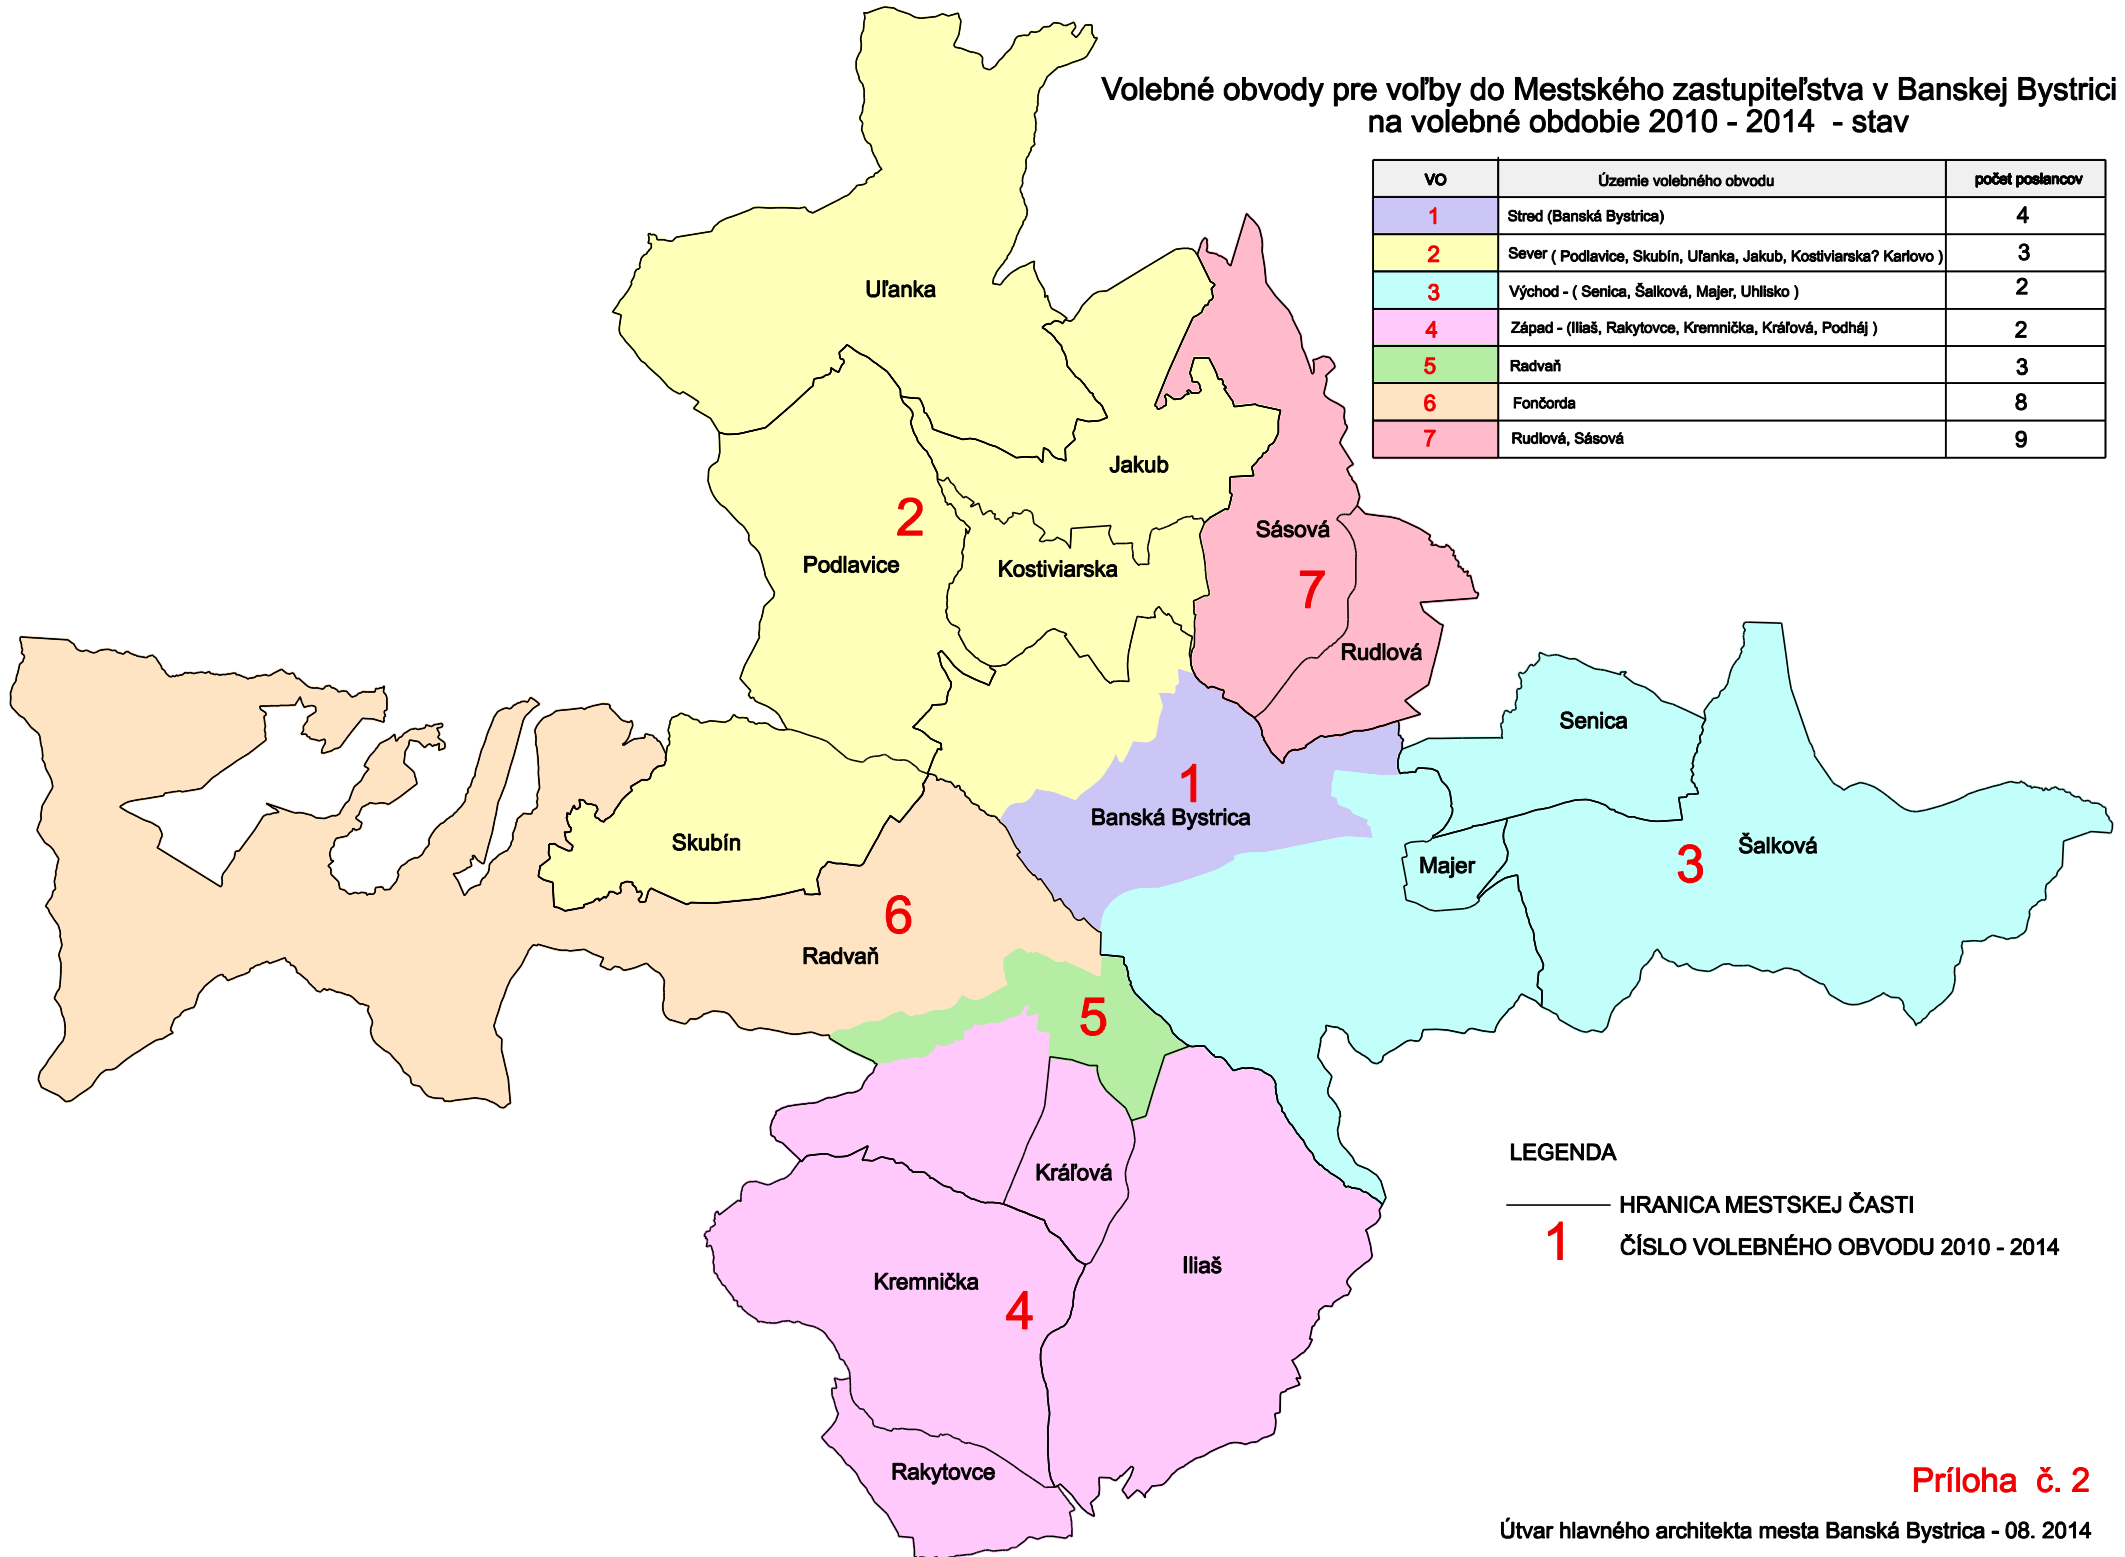

Volebné obvody pre voľby do Mestského zastupiteľstva v Banskej Bystrici
na volebné obdobie 2010 - 2014 - stav

VO	Územie volebného obvodu	počet poslancov
1	Stred (Banská Bystrica)	4
2	Sever (Podlavice, Skubín, Uľanka, Jakub, Kostiviarska? Karlovo)	3
3	Východ - (Senica, Šalková, Majer, Uhlisko)	2
4	Západ - (Iliaš, Rakytovce, Kremnička, Kráľová, Podháj)	2
5	Radvaň	3
6	Fončorda	8
7	Rudlová, Sásová	9

LEGENDA

- HRANICA MESTSKEJ ČASTI
- 1** ČÍSLO VOLEBNÉHO OBVODU 2010 - 2014