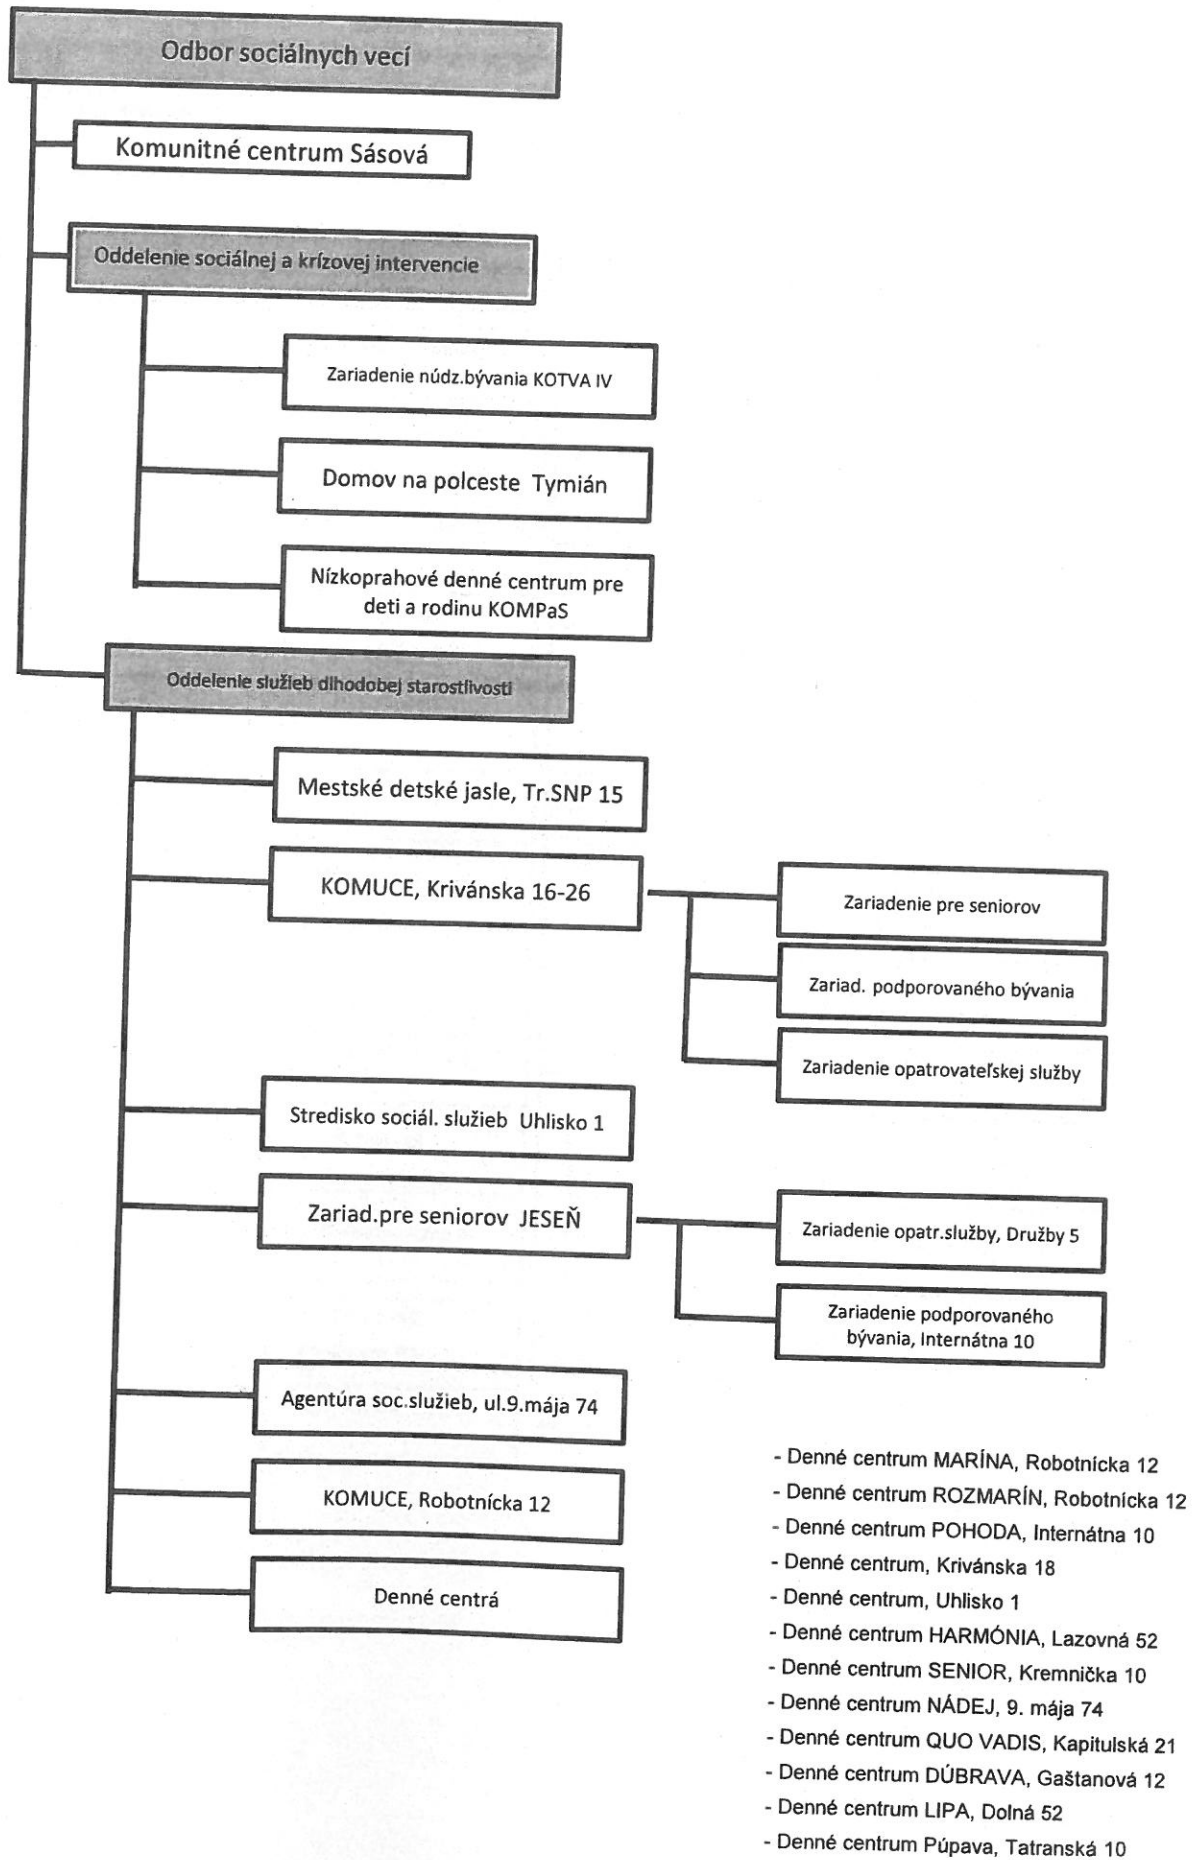

ORGANIZAČNÁ ŠTRUKTÚRA MESTA A MESTSKÉHO ÚRADU V BANSKEJ BYSTRICI

Organizačný poriadok Mestského úradu v Banskej Bystrici – Príloha 1/b  
 Organizačná štruktúra zariadení v riadiacej pôsobnosti Odboru sociálnych vecí - Oddelenia  
 krízovej intervencie a Oddelenia dlhodobej starostlivosti

**Organizačný poriadok Mestského úradu v Banskej Bystrici – Príloha č. 1/a**  
**Organizačná štruktúra zariadení v riadiacej pôsobnosti Školského úradu, oddelenia**  
**školsťva a mládeže**

**Školský úrad, oddelenie  
školsťva a mládeže**