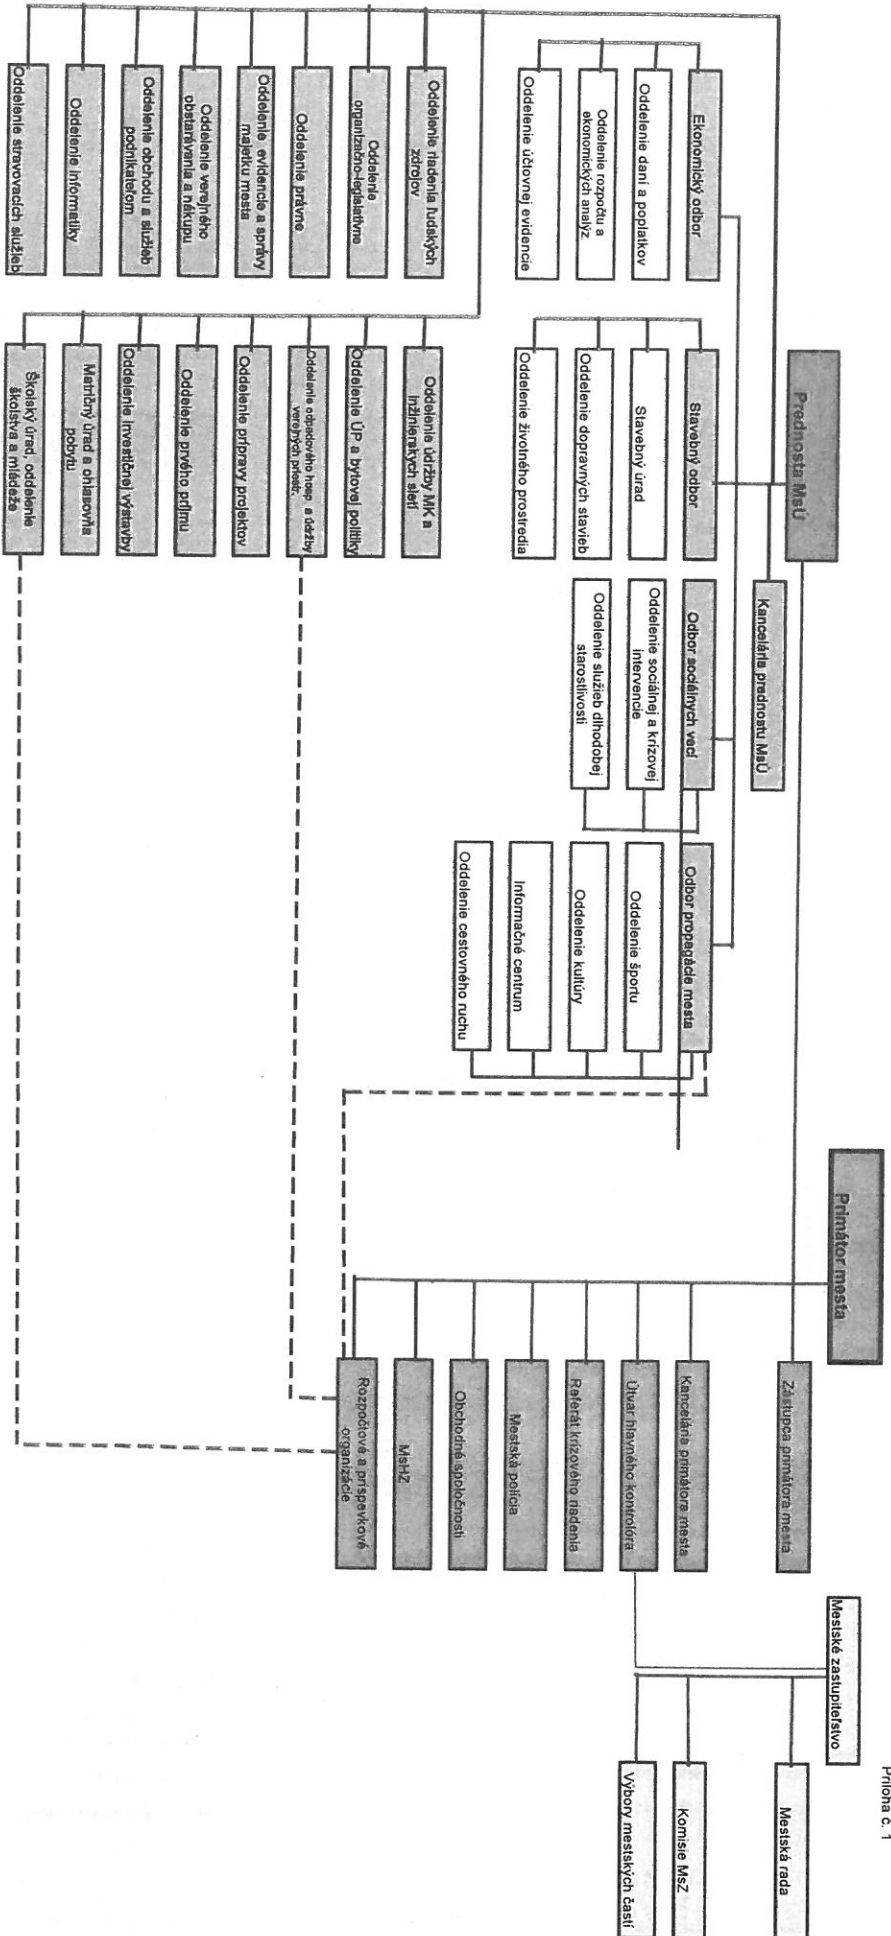

ORGANIZAČNÁ ŠTRUKTÚRA MESTA A MESTSKÉHO ÚRADU V BANSKEJ BYSTRICI

Organizačný poriadok Mestského úradu v Banskej Bystrici – Príloha 1/b  
 Organizačná štruktúra zariadení v riadiacej pôsobnosti Odboru sociálnych vecí - Oddelenia  
 krízovej intervencie a Oddelenia dlhodobej starostlivosti

**Organizačný poriadok Mestského úradu v Banskej Bystrici – Príloha č. 1/a**  
**Organizačná štruktúra zariadení v riadiacej pôsobnosti Školského úradu, oddelenia**  
**školsťva a mládeže**

**Školský úrad, oddelenie  
školsťva a mládeže**