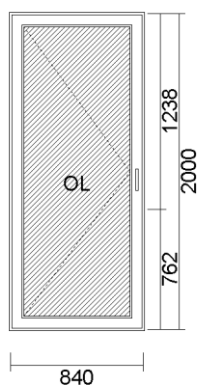

\* Stavebná hĺbka profilu 70 mm

14) DVERE VCHODOVÉ ŠTULP (O+O) 1550x2200  
Pohľad z vnútra

Cena bez DPH	Množstvo	Celkom bez DPH	Celkom S DPH
<b>880,11</b>	<b>1 ks</b>	<b>880,11</b>	<b>1 056,14</b>

Systém: IGLO 5 DVERE (5-komorový profilový GL - systém)  
Farba: Biela  
Sklo: TMP 4 /12(Ar)/ float 4/12(Ar)/ float 4 U=0,7W/m2K  
Kovanie: MACO - kľučka + kľučka, 1 zámok  
Otváranie: DO VON / DO VNÚTRA

\* Stavebná hĺbka profilu 70 mm

\* Trojbodový uzamykací systém

15) DVERE VCHODOVÉ (OL) 840x2000  
Pohľad z vnútra

Cena bez DPH	Množstvo	Celkom bez DPH	Celkom S DPH
<b>523,36</b>	<b>1 ks</b>	<b>523,36</b>	<b>628,04</b>