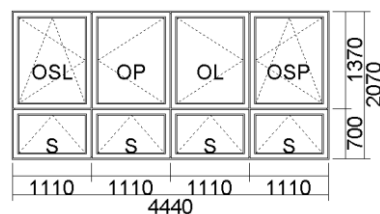

10) OKNO 3-K. (OS+OP+OS) 4440x2070
Pohľad z vnútra

Cena bez DPH	Množstvo	Celkom bez DPH	Celkom S DPH
866,71	5 ks	4 333,57	5 200,28

Systém: IGLO 5 (5-komorový profilový GL - systém)
Farba: Biela
Sklo: TMP 4 /12(Ar)/ float 4/12(Ar)/ float 4 U=0,7W/m2K
Kovanie: MACO MULTI MATIC

* Stavebná hĺbka profilu 70 mm