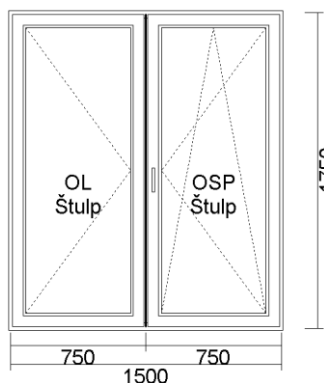

Systém: IGLO 5 ( 5-komorový profilový GL - systém )  
Farba: Biela  
Sklo: TMP 4 /12(Ar)/ float 4/12(Ar)/ float 4 U=0,7W/m2K  
Kovanie: MACO MULTI MATIC

\* Stavebná hĺbka profilu 70 mm

2) BALK.DVERE 2-K.ŠTULP (O+OS) 1500x1750  
Pohľad z vnútra