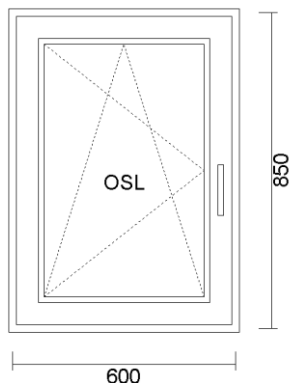

8) OKNO 1-K.(OSL) 600x850
Pohľad z vnútra

Cena bez DPH	Množstvo	Celkom bez DPH	Celkom S DPH
68,49	2 ks	136,99	164,39

Systém: IGLO 5 (5-komorový profilový GL - systém)
Farba: Biela
Sklo: TMP 4 /12(Ar)/ float 4/12(Ar)/ float 4 U=0,7W/m2K
Kovanie: MACO MULTI MATIC

* Stavebná hĺbka profilu 70 mm