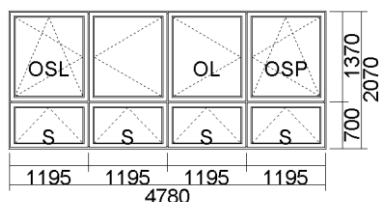

7) OKNO 3-K. (OS+OL+OS) 4780x2070

Pohľad z vnútra

Cena bez DPH	Množstvo	Celkom bez DPH	Celkom S DPH
884,36	3 ks	2 653,09	3 183,71

Systém: IGLO 5 (5-komorový profilový GL - systém)
Farba: Biela
Sklo: TMP 4 /12(Ar)/ float 4/12(Ar)/ float 4 U=0,7W/m2K
Kovanie: MACO MULTI MATIC

* Stavebná hĺbka profilu 70 mm