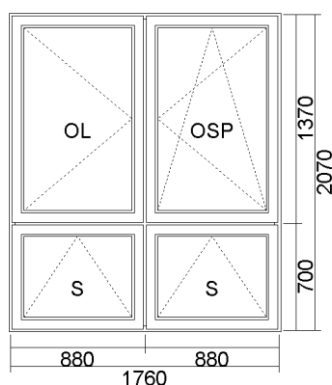

13) OKNO 2-K. (O+OS) 1760x2070
Pohľad z vnútra

Cena bez DPH	Množstvo	Celkom bez DPH	Celkom S DPH
375,65	4 ks	1 502,59	1 803,10

Systém: IGLO 5 (5-komorový profilový GL - systém)
Farba: Biela
Sklo: TMP 4 /12(Ar)/ float 4/12(Ar)/ float 4 U=0,7W/m2K
Kovanie: MACO MULTI MATIC

* Stavebná hĺbka profilu 70 mm