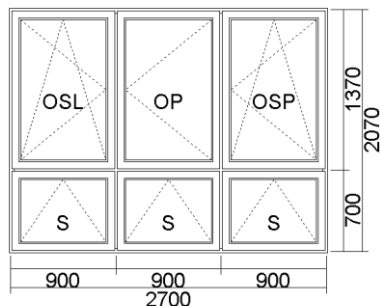

12) OKNO 3-K. (OS+OP+OS) 2700x2070
Pohľad z vnútra

Cena bez DPH	Množstvo	Celkom bez DPH	Celkom S DPH
574,14	4 ks	2 296,57	2 755,89

Systém: IGLO 5 (5-komorový profilový GL - systém)
Farba: Biela
Sklo: TMP 4 /12(Ar)/ float 4/12(Ar)/ float 4 U=0,7W/m2K
Kovanie: MACO MULTI MATIC

* Stavebná hĺbka profilu 70 mm