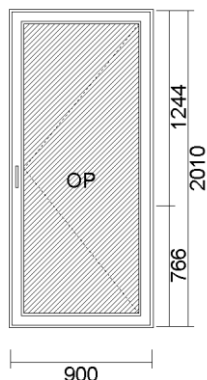

\* Stavebná hĺbka profilu 70 mm

\* Trojbodový uzamykací systém

15) DVERE VCHODOVÉ (OL) 840x2000  
Pohľad z vnútra

Cena bez DPH	Množstvo	Celkom bez DPH	Celkom S DPH
<b>523,36</b>	<b>1 ks</b>	<b>523,36</b>	<b>628,04</b>

Systém: IGLO 5 DVERE (5-komorový profilový GL - systém)  
Farba: Biela  
Sklo: PVC výplň 36mm  
Kovanie: MACO - kľučka + kľučka, 1 zámok  
Otváranie: DO VON / DO VNÚTRA

\* Stavebná hĺbka profilu 70 mm

\* Trojbodový uzamykací systém

16) DVERE VCHODOVÉ (OP) 900x2010

Pohľad z vnútra

Cena bez DPH	Množstvo	Celkom bez DPH	Celkom S DPH
<b>532,07</b>	<b>1 ks</b>	<b>532,07</b>	<b>638,48</b>

Systém: IGLO 5 DVERE (5-komorový profilový GL - systém)