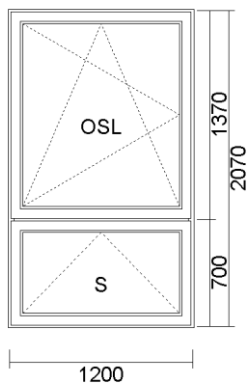

\* Stavebná hĺbka profilu 70 mm

3) OKNO 2-K.ŠTULP (OS+O) 5330x2070  
Pohľad z vnútra

Cena bez DPH	Množstvo	Celkom bez DPH	Celkom S DPH
<b>1 120,10</b>	<b>8 ks</b>	<b>8 960,81</b>	<b>10 752,98</b>

Systém: IGLO 5 ( 5-komorový profilový GL - systém )  
Farba: Biela  
Sklo: TMP 4 /12(Ar)/ float 4/12(Ar)/ float 4 U=0,7W/m2K  
Kovanie: MACO MULTI MATIC

\* Stavebná hĺbka profilu 70 mm

4) OKNO 1-K.(OSL) 1200x2070

Pohľad z vnútra

Cena bez DPH	Množstvo	Celkom bez DPH	Celkom S DPH
<b>221,32</b>	<b>21 ks</b>	<b>4 647,76</b>	<b>5 577,31</b>

Systém: IGLO 5 ( 5-komorový profilový GL - systém )  
Farba: Biela  
Sklo: TMP 4 /12(Ar)/ float 4/12(Ar)/ float 4 U=0,7W/m2K  
Kovanie: MACO MULTI MATIC