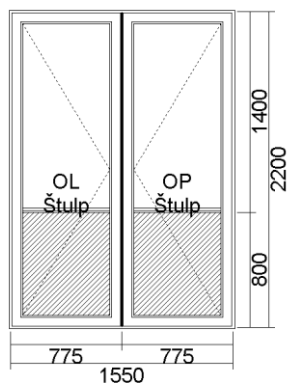

\* Stavebná hĺbka profilu 70 mm

13) OKNO 2-K. (O+OS) 1760x2070  
Pohľad z vnútra

Cena bez DPH	Množstvo	Celkom bez DPH	Celkom S DPH
<b>375,65</b>	<b>4 ks</b>	<b>1 502,59</b>	<b>1 803,10</b>

Systém: IGLO 5 ( 5-komorový profilový GL - systém )  
Farba: Biela  
Sklo: TMP 4 /12(Ar)/ float 4/12(Ar)/ float 4 U=0,7W/m2K  
Kovanie: MACO MULTI MATIC

\* Stavebná hĺbka profilu 70 mm

14) DVERE VCHODOVÉ ŠTULP (O+O) 1550x2200  
Pohľad z vnútra

Cena bez DPH	Množstvo	Celkom bez DPH	Celkom S DPH
<b>880,11</b>	<b>1 ks</b>	<b>880,11</b>	<b>1 056,14</b>

Systém: IGLO 5 DVERE (5-komorový profilový GL - systém)  
Farba: Biela  
Sklo: TMP 4 /12(Ar)/ float 4/12(Ar)/ float 4 U=0,7W/m2K  
Kovanie: MACO - kľučka + kľučka, 1 zámok  
Otváranie: DO VON / DO VNÚTRA