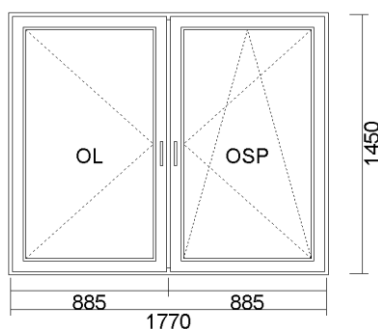

Príloha č.1 Technická špecifikácia otvorových konštrukcií

STEFE Banská Bystrica a.s.
Zvolenská cesta 1, 974 05 Banská Bystrica

Technická špecifikácia otvorových konštrukcií Agentúra sociálnych služieb, ul. 9.mája 74, Banská Bystrica

Zákazník:

Mesto Banská Bystrica,
Agentúra sociálnych služieb
9.mája 74, Banská Bystrica

Dátum: 23.07.2018

1) OKNO 2-K. (O+OS) 1770x1450
Pohľad z vnútra