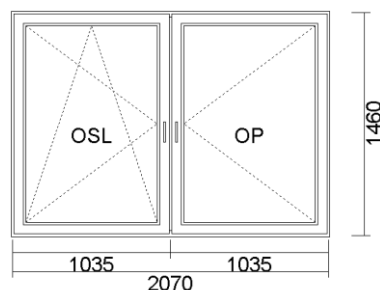

\* Stavebná hĺbka profilu 70 mm

8) OKNO 1-K.(OSL) 600x850  
Pohľad z vnútra

Cena bez DPH	Množstvo	Celkom bez DPH	Celkom S DPH
<b>68,49</b>	<b>2 ks</b>	<b>136,99</b>	<b>164,39</b>

Systém: IGLO 5 ( 5-komorový profilový GL - systém )  
Farba: Biela  
Sklo: TMP 4 /12(Ar)/ float 4/12(Ar)/ float 4 U=0,7W/m2K  
Kovanie: MACO MULTI MATIC

\* Stavebná hĺbka profilu 70 mm

9) OKNO 2-K. (OS+O) 2070x1460  
Pohľad z vnútra

Cena bez DPH	Množstvo	Celkom bez DPH	Celkom S DPH
<b>255,38</b>	<b>3 ks</b>	<b>766,13</b>	<b>919,35</b>

Systém: IGLO 5 ( 5-komorový profilový GL - systém )  
Farba: Biela  
Sklo: TMP 4 /12(Ar)/ float 4/12(Ar)/ float 4 U=0,7W/m2K  
Kovanie: MACO MULTI MATIC