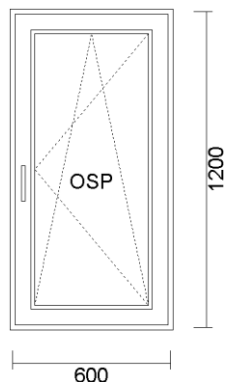

11) OKNO 1-K.(OSP) 600x1200
Pohľad z vnútra

Cena bez DPH	Množstvo	Celkom bez DPH	Celkom S DPH
85,69	2 ks	171,37	205,65

Systém: IGLO 5 (5-komorový profilový GL - systém)
Farba: Biela
Sklo: TMP 4 /12(Ar)/ float 4/12(Ar)/ float 4 U=0,7W/m2K
Kovanie: MACO MULTI MATIC

* Stavebná hĺbka profilu 70 mm