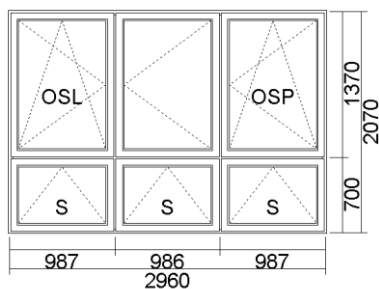

\* Stavebná hĺbka profilu 70 mm

5) OKNO 1-K.(OSL) 1500x2070

Pohľad z vnútra

Cena bez DPH	Množstvo	Celkom bez DPH	Celkom S DPH
<b>256,25</b>	<b>25 ks</b>	<b>6 406,32</b>	<b>7 687,59</b>

Systém: IGLO 5 ( 5-komorový profilový GL - systém )  
Farba: Biela  
Sklo: TMP 4 /12(Ar)/ float 4/12(Ar)/ float 4 U=0,7W/m2K  
Kovanie: MACO MULTI MATIC

\* Stavebná hĺbka profilu 70 mm

6) OKNO 3-K. (OS+OL+OS) 2960x2070

Pohľad z vnútra

Cena bez DPH	Množstvo	Celkom bez DPH	Celkom S DPH
<b>598,82</b>	<b>3 ks</b>	<b>1 796,45</b>	<b>2 155,74</b>

Systém: IGLO 5 ( 5-komorový profilový GL - systém )  
Farba: Biela  
Sklo: TMP 4 /12(Ar)/ float 4/12(Ar)/ float 4 U=0,7W/m2K  
Kovanie: MACO MULTI MATIC