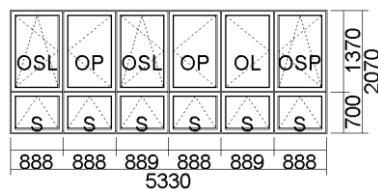

Cena bez DPH	Množstvo	Celkom bez DPH	Celkom S DPH
274,32	8 ks	2 194,55	2 633,46

Systém: IGLO 5 (5-komorový profilový GL - systém)
Farba: Biela
Sklo: TMP 4 /12(Ar)/ float 4/12(Ar)/ float 4 U=0,7W/m2K
Kovanie: MACO MULTI MATIC

* Stavebná hĺbka profilu 70 mm

3) OKNO 2-K.ŠTULP (OS+O) 5330x2070
Pohľad z vnútra