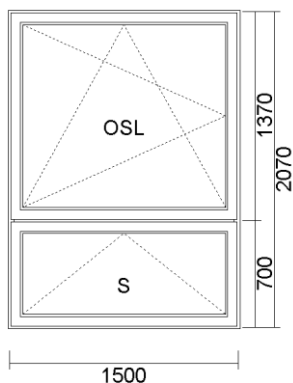

\* Stavebná hĺbka profilu 70 mm

4) OKNO 1-K.(OSL) 1200x2070

Pohľad z vnútra

Cena bez DPH	Množstvo	Celkom bez DPH	Celkom S DPH
<b>221,32</b>	<b>21 ks</b>	<b>4 647,76</b>	<b>5 577,31</b>

Systém: IGLO 5 ( 5-komorový profilový GL - systém )  
Farba: Biela  
Sklo: TMP 4 /12(Ar)/ float 4/12(Ar)/ float 4 U=0,7W/m2K  
Kovanie: MACO MULTI MATIC

\* Stavebná hĺbka profilu 70 mm

5) OKNO 1-K.(OSL) 1500x2070

Pohľad z vnútra

Cena bez DPH	Množstvo	Celkom bez DPH	Celkom S DPH
<b>256,25</b>	<b>25 ks</b>	<b>6 406,32</b>	<b>7 687,59</b>

Systém: IGLO 5 ( 5-komorový profilový GL - systém )  
Farba: Biela  
Sklo: TMP 4 /12(Ar)/ float 4/12(Ar)/ float 4 U=0,7W/m2K  
Kovanie: MACO MULTI MATIC